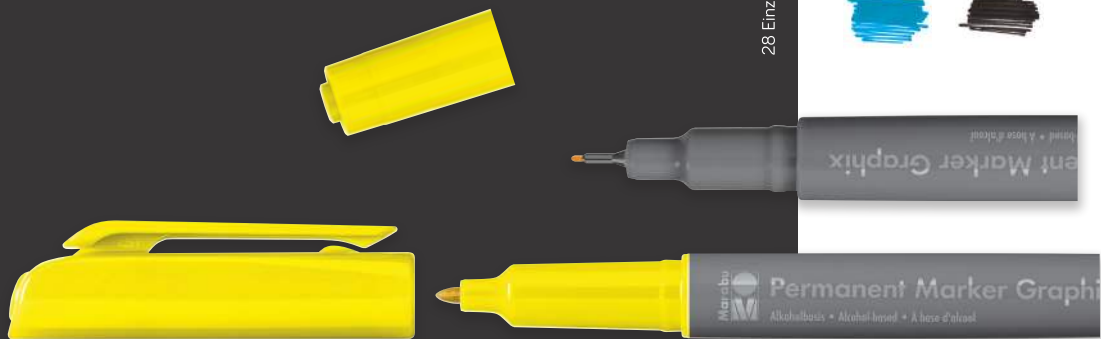

GRAPHIX PERMANENT MARKER

Hör auf Deinen Bauch. Vertrau auf Dein Gefühl. Sag', was Du zu sagen hast. Zeig was Du zeigen kannst. Zeichne was Du zeichnen musst.

Der Eindruck der Großstadt. Harte kühle Farben. Dazwischen ein Schimmer. Ein Lichtblick. Ein Funke. Stahl, Glas, Beton. Mit dem Permanent Marker von Marabu Graphix sind Dir keine Grenzen gesetzt, er ist wisch-

fest und wasserfest auf vielen Untergründen. Lebe im Fokus. Lebe in der großen Stadt.

Gegensätze ziehen sich an. Farbe ist Dein Laufsteg. Süße, strahlende Töne krönen Unfarben. Die Permanent Marker gibt es in unterschiedlichen Farbsets und als Einzelstifte in 28 Farben. Damit lässt sich jede Vision durchlaufen.

- Brilliante Farben durch hochwertige, gerucharme, schnelltrocknende, alkoholbasierte Tinte
- Wasserfest und wischfest auf vielen Untergründen
- Doppelspitze (1,0-2,0 mm Faserspitze und extrafeine 0,5 mm metallgefasste Kunststoffspitze)
- Kappe mit Clip

28 Einzel(farben)