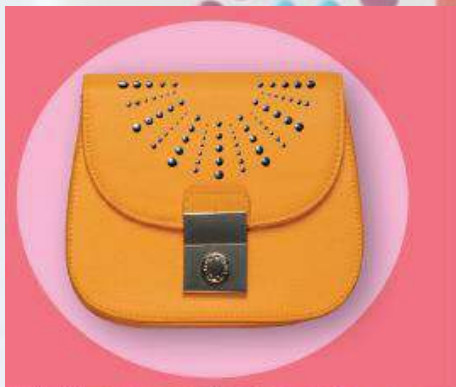

013
Orange

014
Magenta

019
Yellow

030
Light Vermilion

040
Medium Brown

052
Medium Blue

Marabu DOT & PEARL Pens

066
Yellow Green

067
Rich Green

070
White

073
Black

090
Light Blue

278
Light Grey

531
Shimmer Red

534
Shimmer Pink

572
Mother of Pearl

574
Shimmer Black

581
Shimmer Silver

583
Shimmer Gold